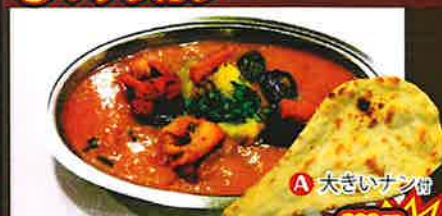

ナンとごはんは ついてきます!

(値段は変わりません)

①チキンカレー

マイルドな鶏肉の
シンプルなおカレー

A 大きいナン付
820円 税込
746円 税込

②ベジタブルカレー

数種類の野菜が入った
マイルドなおカレー

A 大きいナン付
880円 税込
800円 税込

③ポークカレー

スパイスで炒めた玉ねぎ
・ピーマンが入った豚肉

A 大きいナン付
880円 税込
800円 税込

④ホウレンソウカレー

当店
人気 NO3

いろんな具が入った
ホウレンソウのおカレー

A 大きいナン付
900円 税込
819円 税込

⑤アンダーキーマカレー

当店
人気 NO2

ゆで卵をトッピング
した挽肉のおカレー

A 大きいナン付
900円 税込
819円 税込

⑥マサラカレー

いろんな具が入った
濃厚たまねぎカレー

A 大きいナン付
900円 税込
819円 税込

⑦スパイシーウイナーカレー

当店
人気 NO4

スパイシーウイナー・チキン・
ゆで卵入りのカレー

A 大きいナン付
950円 税込
864円 税込

⑧エビカレー

フリフリえび入り
シーフードソースカレー

A 大きいナン付
950円 税込
864円 税込

⑨バターチキンカレー

当店
人気 NO1

インドで最も人気のある、
炭焼きチキンカレー

A 大きいナン付
950円 税込
864円 税込

辛さ
選べます

Mild

0. 甘口
ぜんぜん平気

Medium Hot

1. 中辛
1番おいしい

Hot

2. 辛口
まだまだ大丈夫

Big Hot

3. 大辛
しびれる辛さ!

Very Hot

インド人もビックリ!
4. 激辛
おやめください

カレーセットのナン **A** は **B** **C** に変更できます。

A 大きいナン

B ナンとライス

C 大きいライス